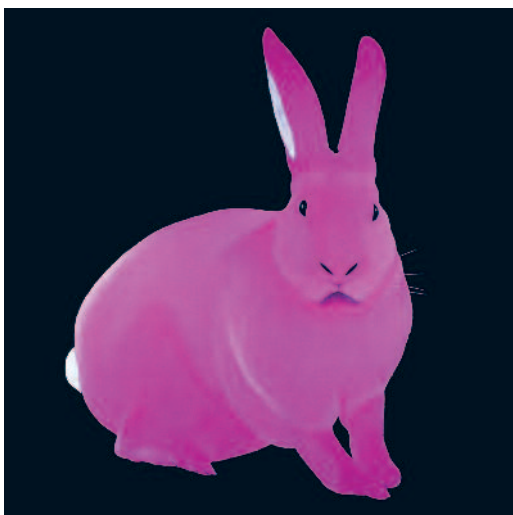

**BERTHET One**

**Abigaëlle**

Technique mixte (peinture, acrylique, encre et aérosols)

Signé en bas à droite

1m x 1m

*Mise à prix : 800 €*

**Thierry BISCH**

**Lapin rose (2010)**

Tirage sur papier métallique sur diasec

n°50

50 x 50 cm

*Mise à prix : 200 €*

**Thierry BISCH**

**Eléphant mauve (2010)**

Tirage sur papier métallique sur diasec

n°50